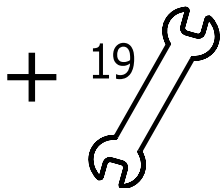

velo_spring

art comfort

Die Fahrradgriffe mit Federung
suspension grips for your bike

1

2

19 - 20
mm

7

18 - 19
mm

3

16,5 - 17,9
mm

8

15 - 16,4
mm

3

➔ 4

4

➔ 5

5

➔ 6

6

7

19-20
mm

➔ 3

8

16,5 - 17,9
mm