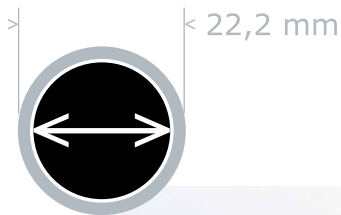

velo_spring

art comfort

Die Fahrradgriffe mit Federung
suspension grips for your bike

1

2

19 - 20
mm

7

18 - 19
mm

3

16,5 - 17,9
mm

8

15 - 16,4
mm

3

➔ 4

4

➔ 5

5

➔ 6

6

7

19-20
mm

➔ 3

8

16,5 - 17,9
mm