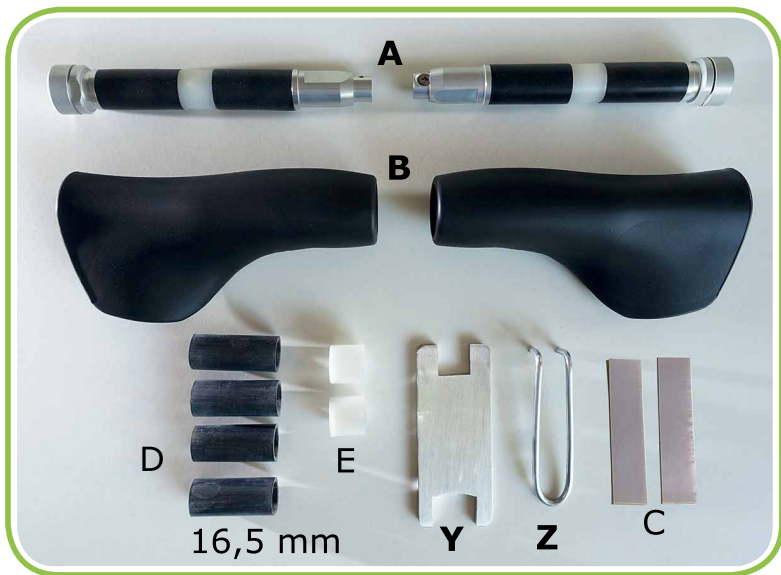

velo_spring

art comfort

Die Fahrradgriffe mit Federung
suspension grips for your bike

1

2

19 - 20
mm

7

18 - 19
mm

3

16,5 - 17,9
mm

8

15 - 16,4
mm

3

➔ 4

4

➔ 5

5

➔ 6

6

7

19-20
mm

➔ 3

8

16,5 - 17,9
mm